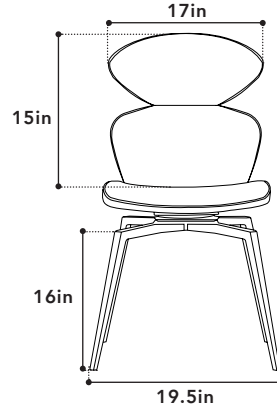

**FEATURES** MEMORY SWIVEL,  
SOLID STEEL POWDER COATED  
LEGS, METAL FRAME

**DIMENSIONS**

**WIDTH** 19.5"      **SEAT HEIGHT** 18.5"  
**DEPTH** 25.5"      **SEAT DEPTH** 18"  
**HEIGHT** 35"      **LEG HEIGHT** 16"  
**WEIGHT CAP** 120kg      **BACKREST HEIGHT** 18.5"

**2 DINING CHAIRS/BOX**

**BOX WIDTH** 22"  
**BOX DEPTH** 30"  
**BOX HEIGHT** 27"  
**BOX WEIGHT** 18.2N | 20.7G  
**PACKAGING** CARTON